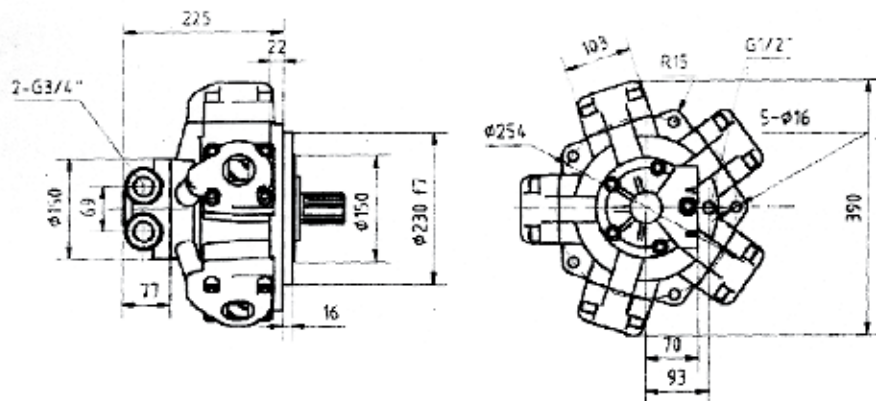

### JMDG6

Номер кода	Рабочий объем	Номинальное давление	Макс. давление	Момент затяжки	Число оборотов
	л	бар	бар	Нм/МПа	об/мин
JMDG3-250	254	250	320	40	8-630
JMDG3-300	289	200	250	46	6-500
JMDG3-350	351	200	250	55	6-400
JMDG3-400	397	160	200	63	6-400
JMDG3-450	452	250	320	67	5-630
JMDG3-500	491	225	275	73	5-500
JMDG3-600	594	225	275	88	4-500