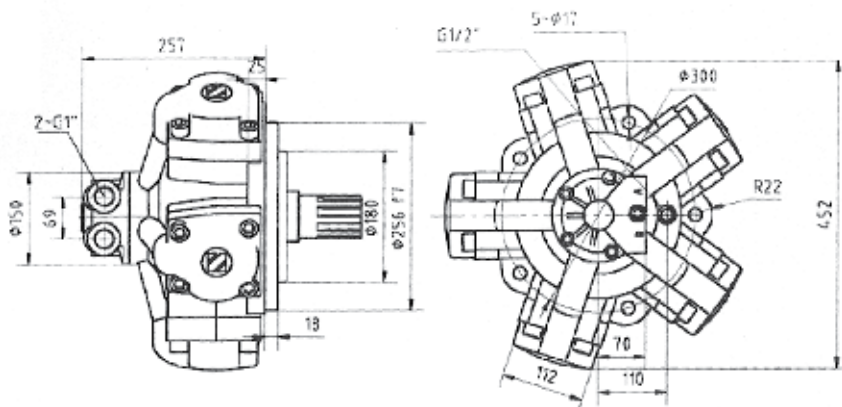

JMDG11

Номер кода	Рабочий объем	Номинальное давление	Макс. давление	Крутящий момент	Число оборотов
	л	бар	бар	Нм/МПа	об/мин
JMDG11-700	714	250	320	114	4-400
JMDG11-800	782	250	320	120	4-400
JMDG11-1000	995	200	250	158	3-320